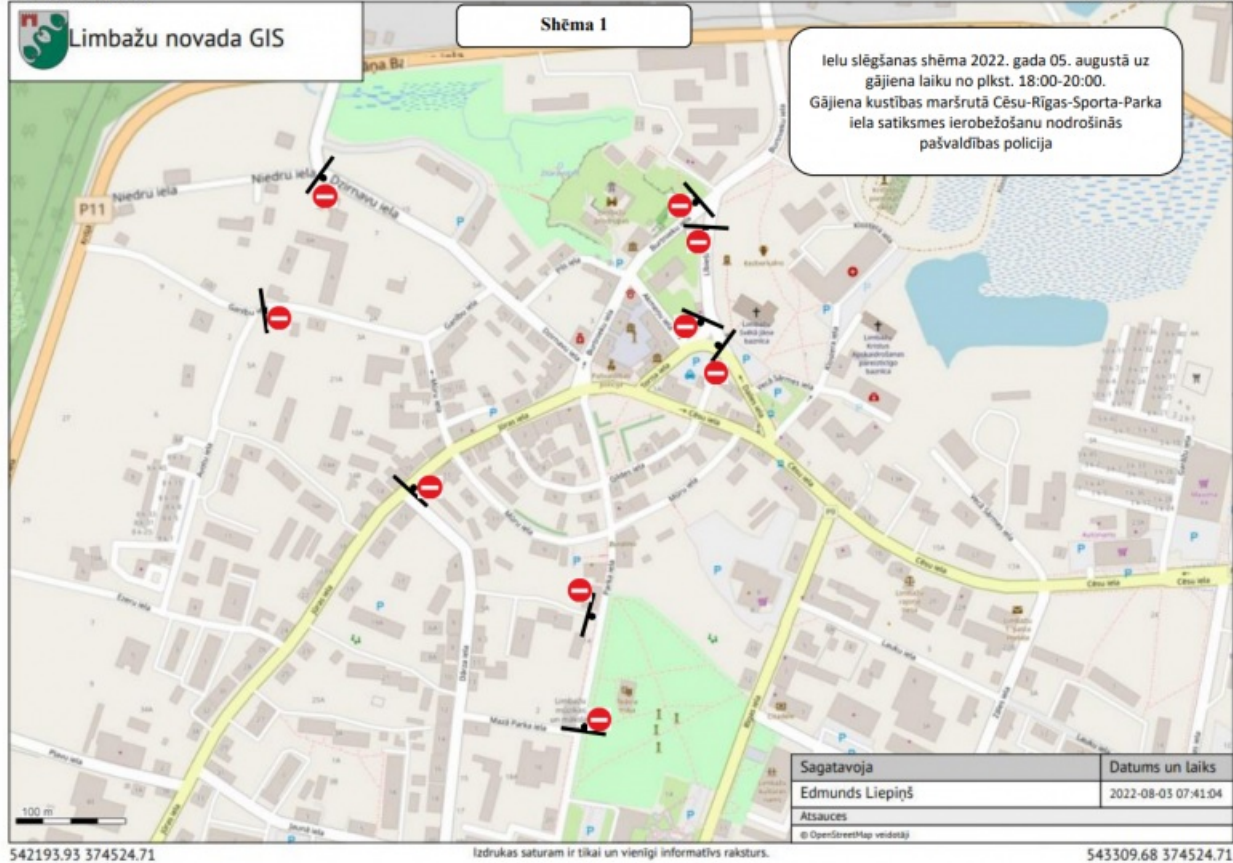

Par ielu slēgšanu Limbažu pilsētas svētkos

Publicēts: 04.08.2022.

[Limbaži](#)

[Limbažu novads](#)

[Svētki](#)

Ielu slēgšanas shēma 2022.gada 5.augustā uz gājiena laiku no plkst.18:00-20:00. Gājiena kustības maršrutā Cēsu-Rīgas-Sporta-Parka iela satiksmes ierobežošanu nodrošinās pašvaldības policija

2022. gada 6. augustā tiks slēgta satiksme no plkst. 5:00 -16:00ielu posmos: Pils iela, Jūras iela no Dārza līdz Cēsu ielai, Dzirnau iela no Pils līdz Burtnieku ielai, Burtnieku iela no Dzirnau līdz Lībiešu ielai, Lībiešu iela, Torņa iela, Parka iela no Mazās parka līdz Jūras ielai, Pasta iela no Rīgas līdz Pasta ielai 1. No plkst. 9:00 līdz plkst. 16:00 ielas posmā : Rīgas iela no Jaunās ielas līdz Rīgas ielai 10

Datums
5.–6. augusts, 2022

Laiks
9.00–22.00

Atrašanās vieta
Limbaži

LIMBAŽU PILSĒTAS SVĒTKI

Grāmata
PASĀKUMI

5.-6. AUGUSTS

#LimbažiIeksmas2022

www.limbazunovads.lv